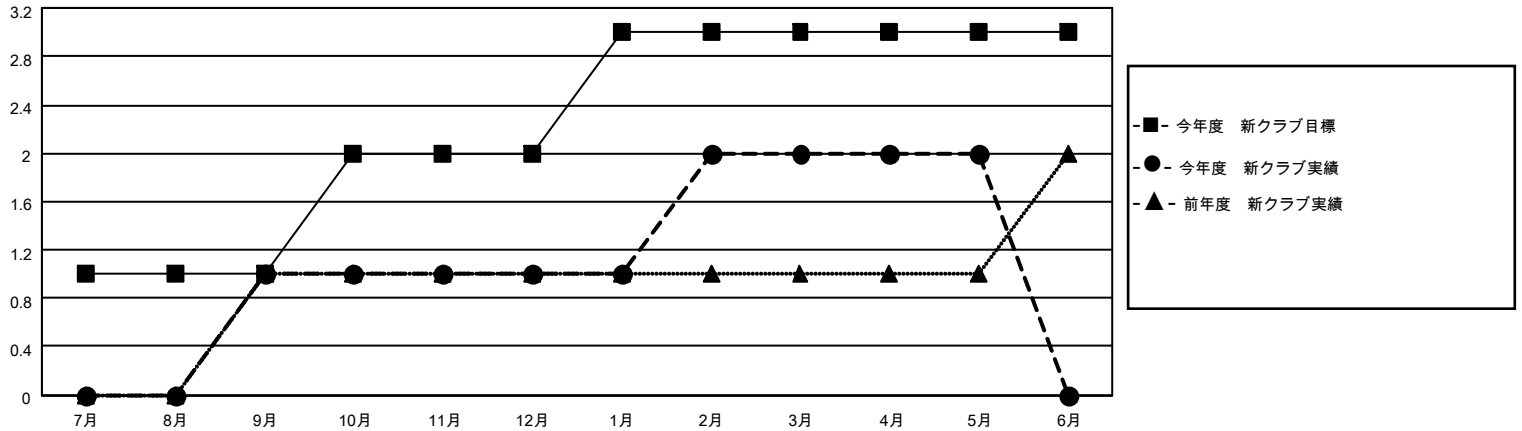

# MONTHLY MEMBERSHIP PROGRESS REPORT

District 330 A

Results as of: 5/31/2026

GMT:

地域 JAPAN

GMT会則地域

クラブ			
結果 : 2025-2026			
四半期	新クラブ目標	新クラブ	解散クラブ
7月/8月/9月	1	1	0
10月/11月/12月	1	0	0
1月/2月/3月	1	1	0
4月/5月/6月	0	0	0

名			
結果 : 2025-2026			
四半期	会員純増目標	会員増強実績	退会者(転籍を含む)実際
7月/8月/9月	180	250	118
10月/11月/12月	200	68	109
1月/2月/3月	180	99	88
4月/5月/6月	80	55	51

新クラブ目標及び実績累計

会員目標及び実績累計

解散クラブ: 0	103 CLUBS OF 179 一名以上の新会員を登録	男女別
退会者		男性 3,259 (74.39%)
物故会員 47	<a href="#">会員累計データを見るには、ここをクリック</a>	女性 1,118 (25.52%)
クラブ解散 0		世帯主/家族会員合計 1,059
その他 319		国際会費半額の家族会員 625
合計 366		