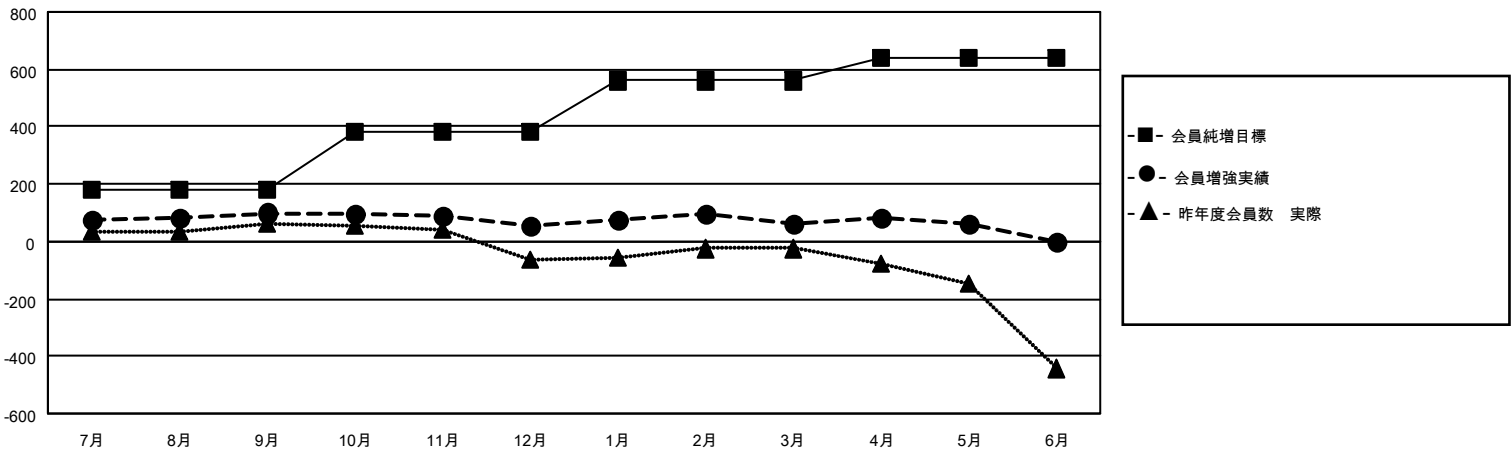

# MONTHLY MEMBERSHIP PROGRESS REPORT

District 330 A

Results as of: 5/31/2026

GMT:

地域 JAPAN

GMT会則地域

クラブ			
結果 : 2025-2026			
四半期	新クラブ目標	新クラブ	解散クラブ
7月/8月/9月	1	1	0
10月/11月/12月	1	0	0
1月/2月/3月	1	1	0
4月/5月/6月	0	0	0

名			
結果 : 2025-2026			
四半期	会員純増目標	会員増強実績	退会者(転籍を含む)実際
7月/8月/9月	180	250	118
10月/11月/12月	200	68	109
1月/2月/3月	180	99	88
4月/5月/6月	80	55	51

新クラブ目標及び実績累計

会員目標及び実績累計

解散クラブ: 0	103 CLUBS OF 179 一名以上の新会員を登録	男女別
退会者		男性 3,259 (74.39%)
物故会員 47	<a href="#">会員累計データを見るには、ここをクリック</a>	女性 1,118 (25.52%)
クラブ解散 0		世帯主/家族会員合計 1,059
その他 319		国際会費半額の家族会員 625
合計 366		